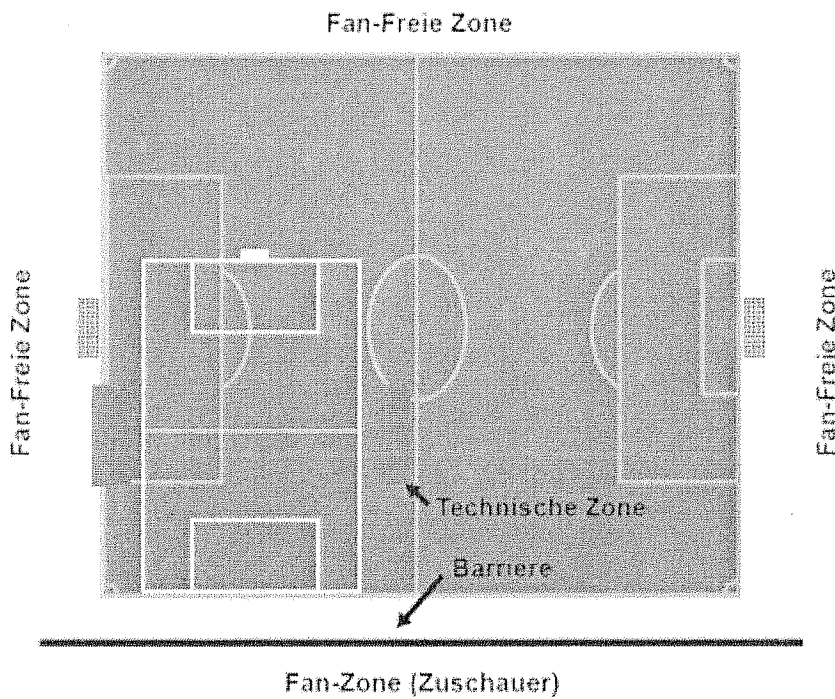

Anlage mit einseitiger Barriere:

Anlage ohne Barriere mit 2 D-Jugend-Feldern: