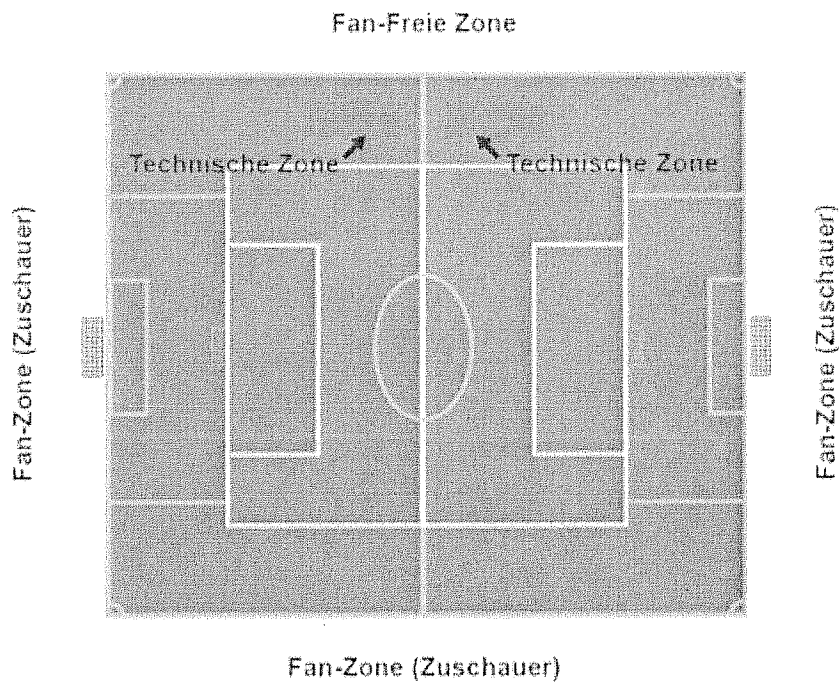

- Bei Kleinfeldspielen dürfen Zuschauer generell nicht auf dem Großfeld stehen.
- Sofern für das Großfeld eine Barriere vorhanden ist, müssen die Zuschauer hinter dieser Barriere stehen.
- Sofern für das Großfeld keine Barriere vorhanden ist, muss ein Abstand von mindestens drei Metern zum Kleinfeld eingehalten werden (Fan-Zone).
- Unmittelbar am Spielfeldrand dürfen sich nur Trainer, Betreuer und Auswechselspieler aufhalten und an dieser Spielfeldseite sollten möglichst keine Zuschauer dahinter stehen.
- Heim- und Gastverein sind für die Einhaltung der obigen Regelungen verantwortlich.

Umsetzung der Fan-Zone

Anlage mit rundum Barriere:

Anlage mit einseitiger Barriere:

Anlage ohne Barriere mit 2 D-Jugend-Feldern:

Anlage ohne Barriere und das ideale Kleinfeld:

Berliner Fußball-Verband e. V. • Humboldtstraße 8a, 14193 Berlin
Tel.: 030 / 89 69 94-0 • Fax: 030 / 89 69 94-22