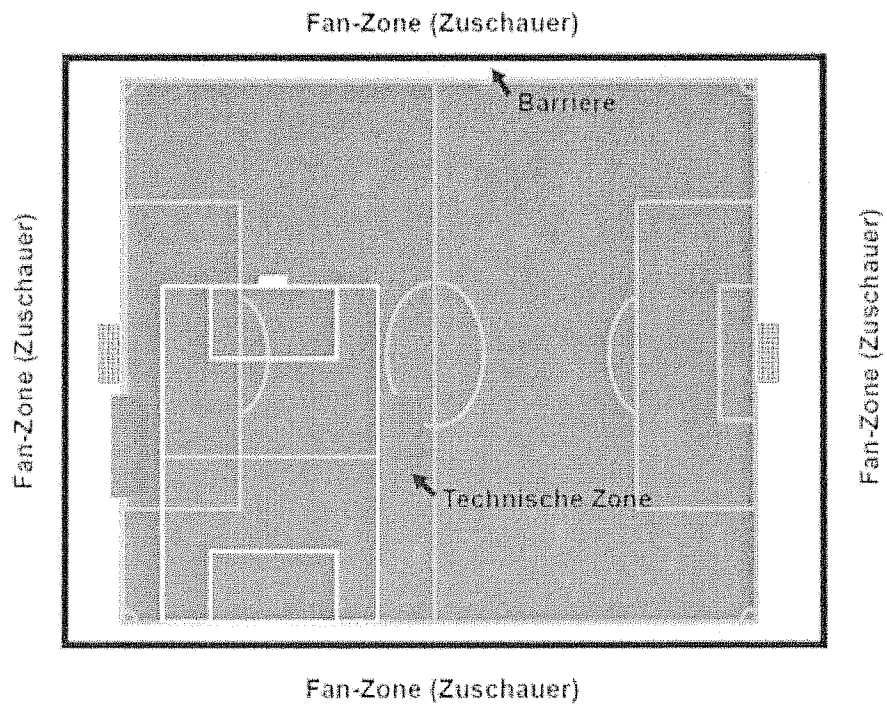

Anlage mit einseitiger Barriere:

Anlage ohne Barriere mit 2 D-Jugend-Feldern: