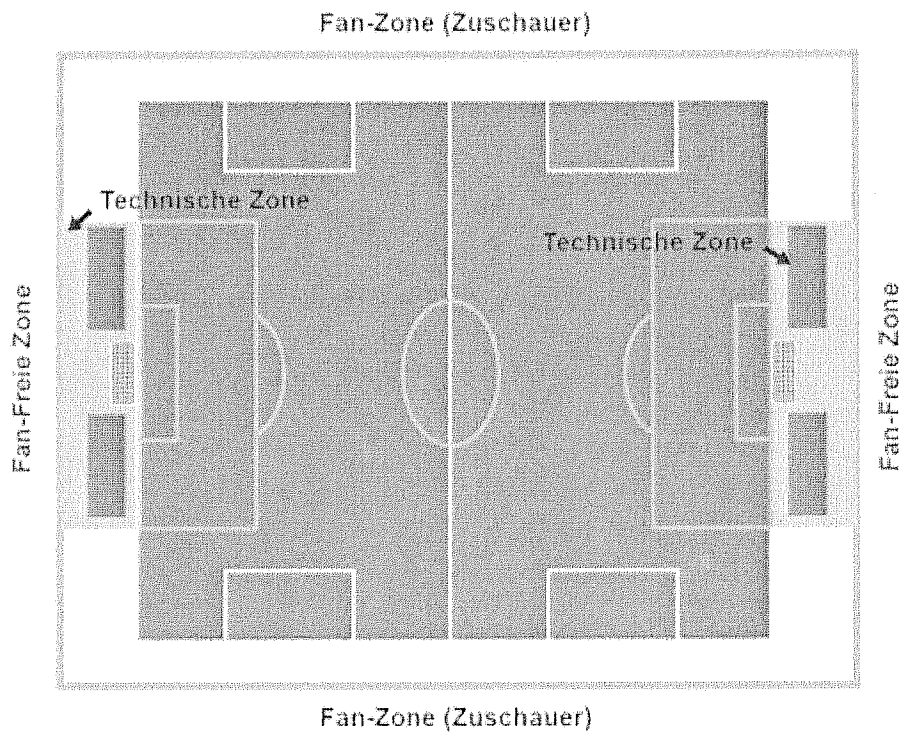

- Bei Kleinfeldspielen dürfen Zuschauer generell nicht auf dem Großfeld stehen.
- Sofern für das Großfeld eine Barriere vorhanden ist, müssen die Zuschauer hinter dieser Barriere stehen.
- Sofern für das Großfeld keine Barriere vorhanden ist, muss ein Abstand von mindestens drei Metern zum Kleinfeld eingehalten werden (Fan-Zone).
- Unmittelbar am Spielfeldrand dürfen sich nur Trainer, Betreuer und Auswechselspieler aufhalten und an dieser Spielfeldseite sollten möglichst keine Zuschauer dahinter stehen.
- Heim- und Gastverein sind für die Einhaltung der obigen Regelungen verantwortlich.

Umsetzung der Fan-Zone

Anlage mit rundum Barriere:

Anlage mit einseitiger Barriere:

Anlage ohne Barriere mit 2 D-Jugend-Feldern:

Anlage ohne Barriere und das ideale Kleinfeld:

Berliner Fußball-Verband e. V. • Humboldtstraße 8a, 14193 Berlin
Tel.: 030 / 89 69 94-0 • Fax: 030 / 89 69 94-22